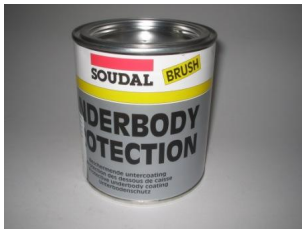

UNDERB PROTECTION BRUSH 1KG

Borstelcoating

Waardering Nog niet gewaardeerd

Prijs

[Stel een vraag over dit artikel](#)

Beschrijving Coating voor onderkant wagen of binnenspatborden, moet met borstel of rol aangebracht worden