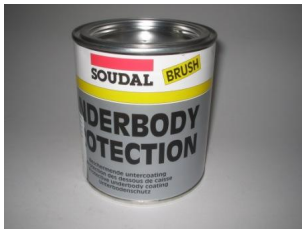

## UNDERB PROTECTION BRUSH 1KG

Borstelcoating

Waardering Nog niet gewaardeerd

**Prijs**

[Stel een vraag over dit artikel](#)

Beschrijving Coating voor onderkant wagen of binnenspatborden, moet met borstel of rol aangebracht worden