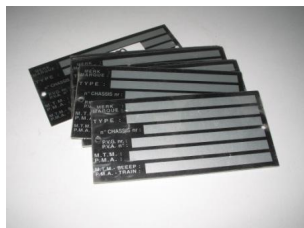

CHASSISPLAATJE

Metalen plaatje

Waardering Nog niet gewaardeerd

Prijs

[Stel een vraag over dit artikel](#)

Beschrijving Metalen identifikatieplaatje voor het inslagen van gegevens voor aanhangwagen of caravan